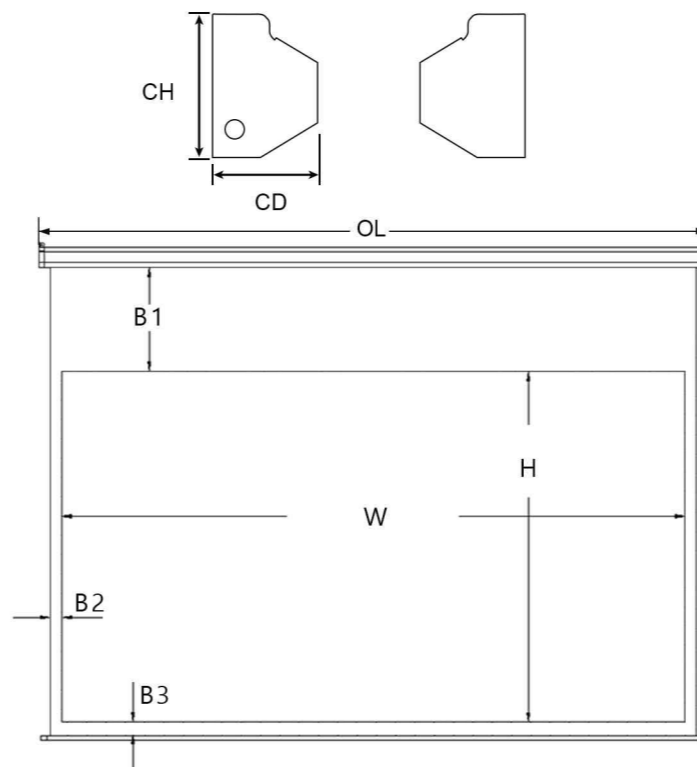

## 产品参数

产品比例	屏幕尺寸	投影面积(mm)		边框(mm)	产品尺寸(mm)	包装尺寸(mm)	净重(kg)	毛重(kg)
	(HxW, inches)	H	W	B1/B2/B3	OL*CD*CH			
1:1	84"(60"x60")	1524	1524	40/30/30	1681*68*84	1936*150*135	6.4	7.4
	100"(70"x70")	1778	1778	40/30/30	1935*68*84			
4:3	84"(50"x67")	1280	1707	40/30/30	1864*68*84	2119*150*135	6.8	7.8
	100"(60"x80")	1524	2032	40/40/40	2209*96*130			
	120"(72"x96")	1769	2358	40/40/40	2535*96*130			
16:9	92"(45"x80")	1143	2032	450/40/40	2209*96*130	2484*200*168	13.6	15.6
	110"(54"x96")	1326	2358	450/40/40	2535*96*130			