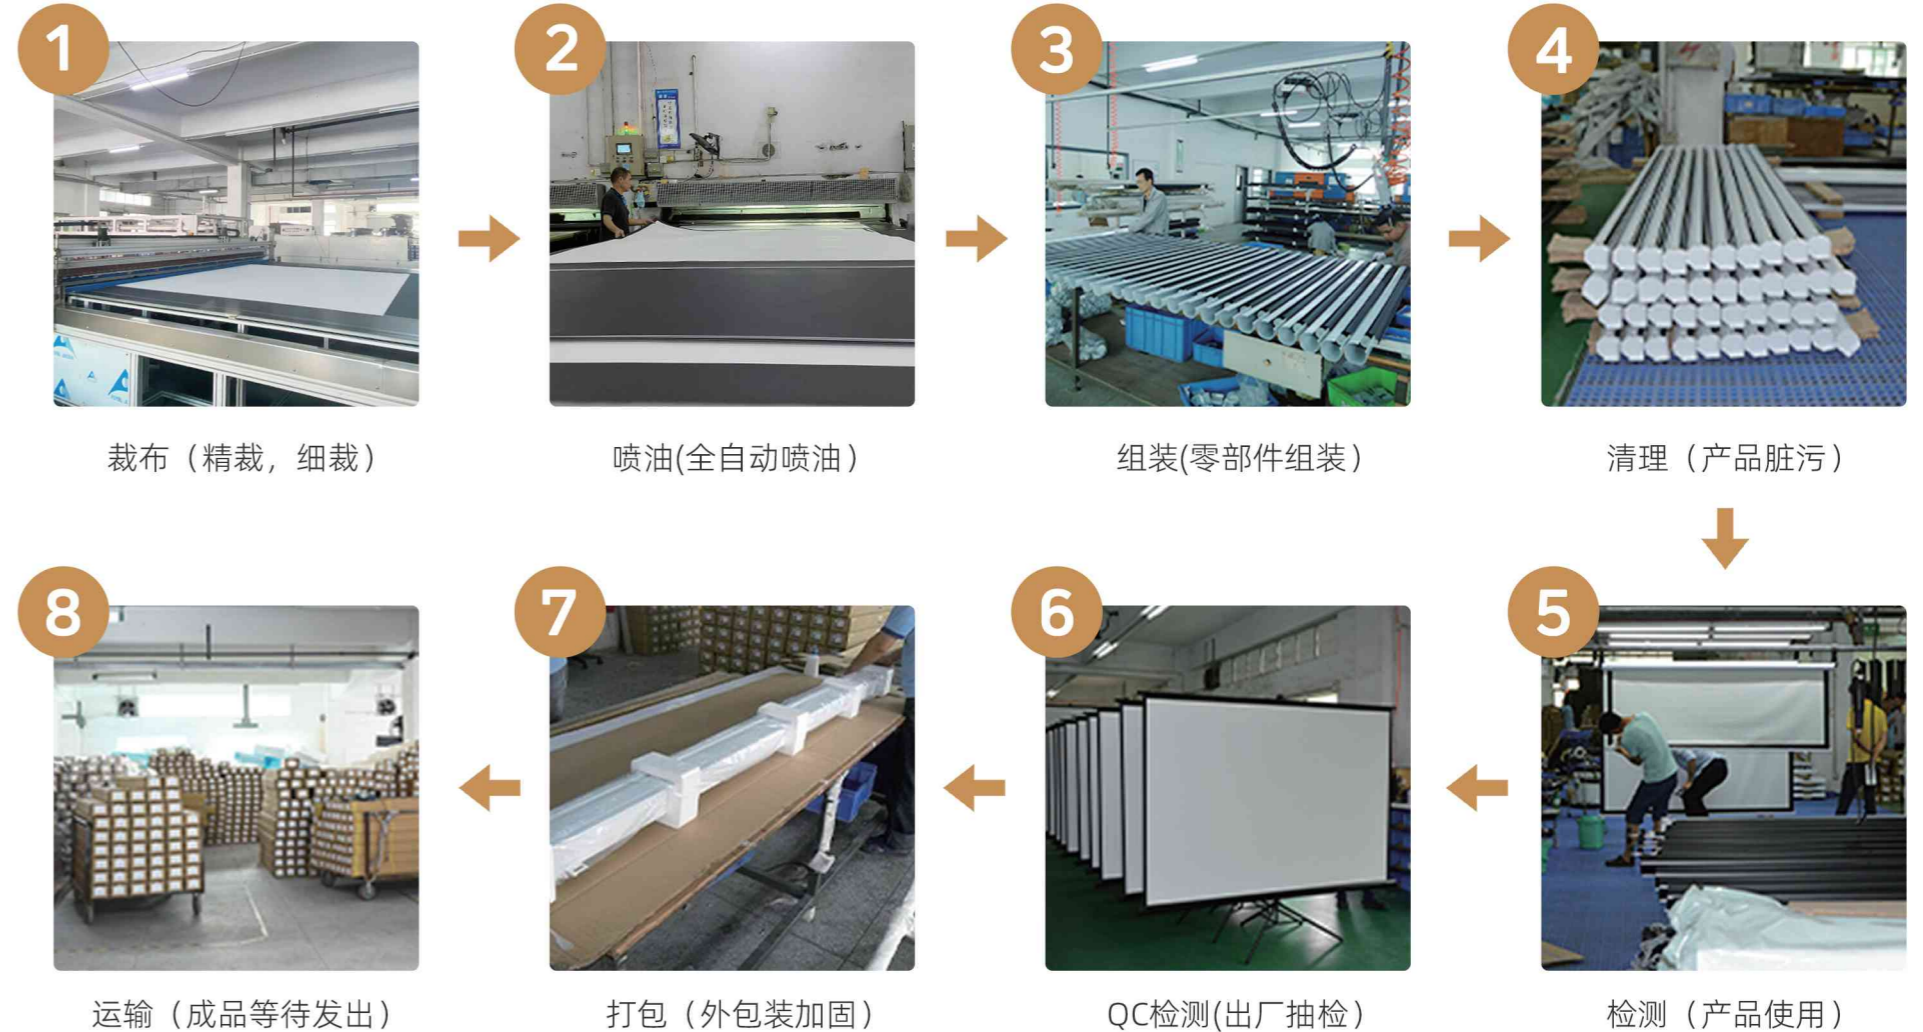

生产流程/PRODUCTION PROCESS