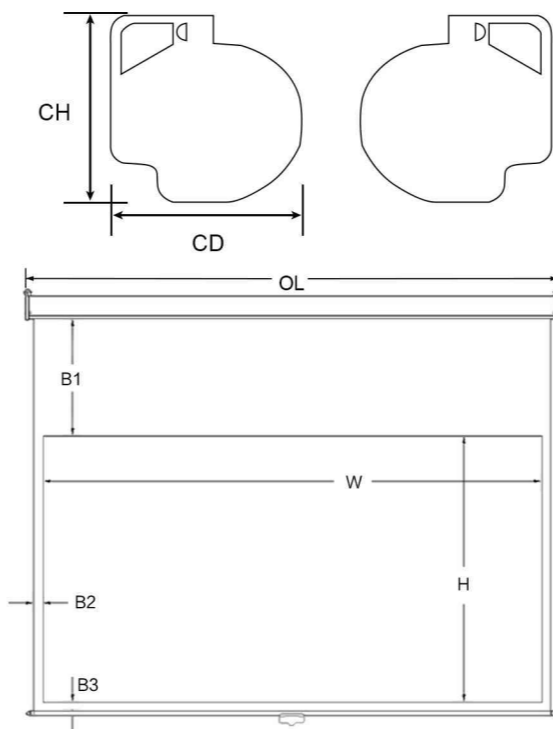

## 产品参数

产品比例	屏幕尺寸	投影面积(mm)		边框(mm)	产品尺寸(mm)	包装尺寸(mm)	净重(kg)	毛重(kg)
	(HxW, inches)	H	W	B1/B2/B3	OL*CD*CH			
1:1	84"(60"x60")	1524	1524	65/30/30	1653*82*93	1748*140*130	6.0	6.9
	100"(70"x70")	1778	1778	45/30/30	1907*82*93	2002*140*130	7.0	8.0
4:3	84"(50"x67")	1280	1707	45/30/30	1836*82*93	1931*140*130	6.3	7.3
	100"(60"x80")	1524	2032	65/40/40	2181*82*93	2276*140*130	7.6	8.7
	120"(72"x96")	1769	2358	65/40/40	2507*82*93	2602*140*130	8.9	10.2
16:9	92"(45"x80")	1143	2032	450/40/40	2181*82*93	2276*140*130	7.6	8.8
	110"(54"x96")	1372	2438	400/40/40	2587*82*93	2682*140*130	9.2	10.6