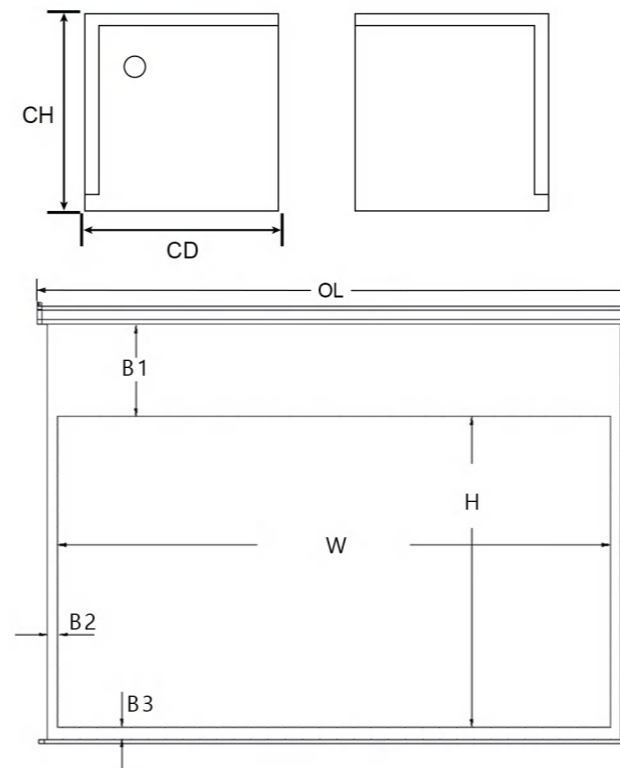

## 产品参数

产品比例	屏幕尺寸	可视面积(mm)		边框(mm)	产品尺寸(mm)	包装尺寸(mm)	净重(kg)	毛重(kg)
	(HxW, inches)	H	W	B1/B2/B3	OL*CD*CH			
4:3	100"(60"x80")	1524	2032	45/40/40	2208*67*75	2460*135*130	10.1	11.4
	120"(72"x96")	1769	2358	45/40/40	2534*67*75	2786*135*130	11.6	13.1
16:9	100"(49"x87")	1243	2210	450/40/40	2386*67*75	2638*135*130	10.9	12.3
	120"(59"x105")	1500	2667	450/40/40	2843*75*83	3095*140*130	14.0	15.8
	150"(74"x131")	1872	3327	450/60/60	3557*97*107	3809*163*155	22.0	24.5
16:10	100"(53"x85")	1349	2159	600/40/40	2335*67*75	2587*135*130	11.7	13.2
	120"(64"x102")	1615	2585	450/40/40	2761*75*83	3013*140*130	13.9	15.6