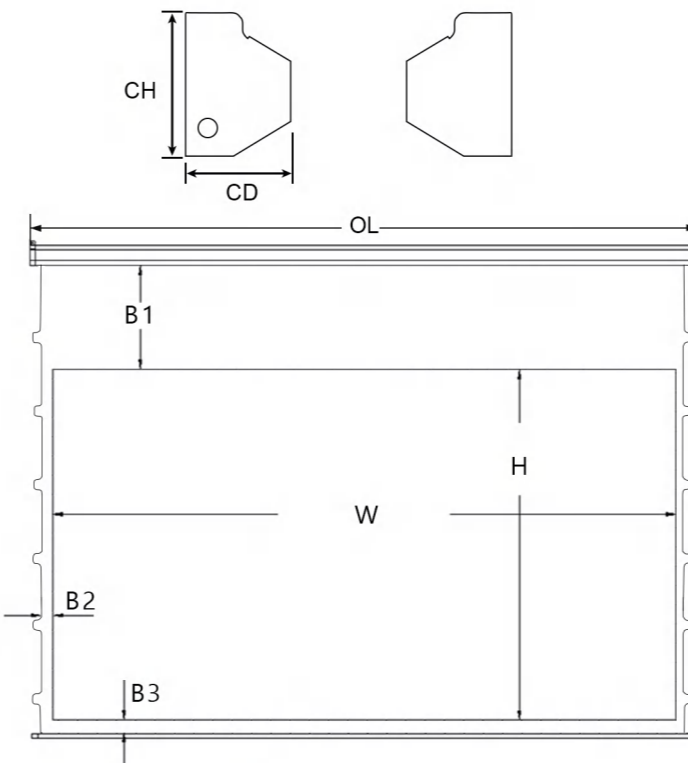

## 产品参数

产品比例	屏幕尺寸	投影面积(mm)		边框(mm)	产品尺寸(mm)	包装尺寸(mm)	净重(kg)	毛重(kg)
	(HxW, inches)	H	W	B1/B2/B3	OL*CD*CH			
4:3	84"(50"x67")	1280	1707	250/40/50	2012*96*130	2224*203*170	16.0	17.7
	100"(60"x80")	1524	2032	250/40/50	2352*96*130	2564*203*170	18.7	20.7
	120"(72"x96")	1829	2438	250/40/50	2758*96*130	2696*203*170	22.1	24.5
16:9	92"(45"x80")	1143	2032	400/40/50	2238*96*130	2550*203*170	18.4	20.4
	110"(52"x92")	1372	2438	400/40/50	2716*96*130	2928*203*170	21.5	23.9
	120"(59"x105")	1499	2667	400/40/50	2975*96*130	3187*203*170	23.7	26.2
	135"(66"x118")	1676	2997	400/40/50	3305*96*130	3517*203*170	26.4	29.2