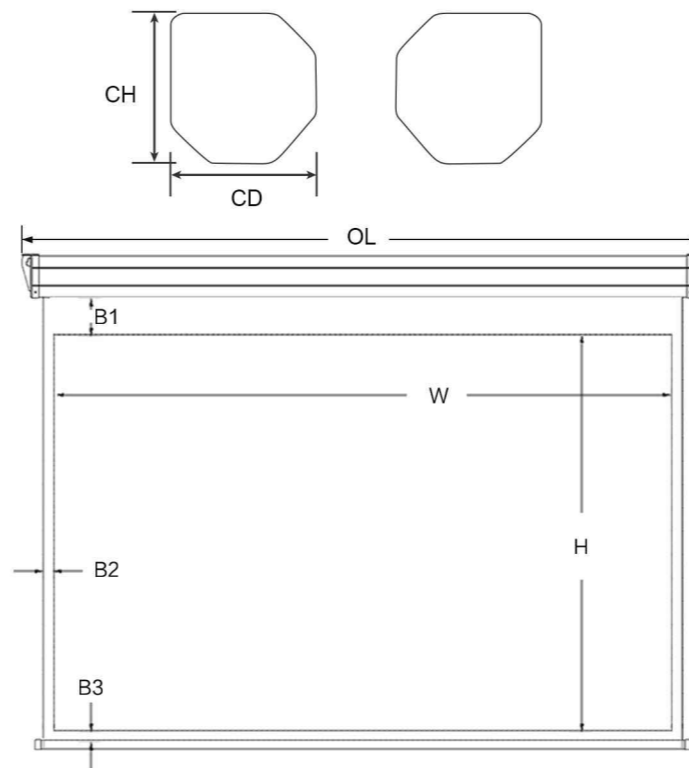

## 产品参数

产品比例	屏幕尺寸	投影面积(mm)		边框(mm)	产品尺寸(mm)	包装尺寸(mm)	净重(kg)	毛重(kg)
	(HxW, inches)	H	W	B1/B2/B3	OL*CD*CH			
1:1	84"(60"x60")	1524	1524	40/30/30	1697*63*63	1775*125*125	4.4	5.2
	100"(70"x70")	1778	1778	40/30/30	1951*63*63	2029*125*125	5.2	6.1
4:3	84"(50"x67")	1280	1707	40/30/30	1880*63*63	1958*125*125	4.7	5.6
	100"(60"x80")	1524	2032	40/40/40	2227*63*63	2305*125*125	5.7	6.8
	120"(96"x72")	1769	2358	40/40/40	2552*71*71	2630*140*125	7.5	8.8
16:9	92"(45"x80")	1214	2159	500/40/40	2352*63*63	2430*125*125	6.9	8.1
	110"(54"x96")	1326	2358	500/40/40	2552*71*71	2630*140*125	7.5	8.8