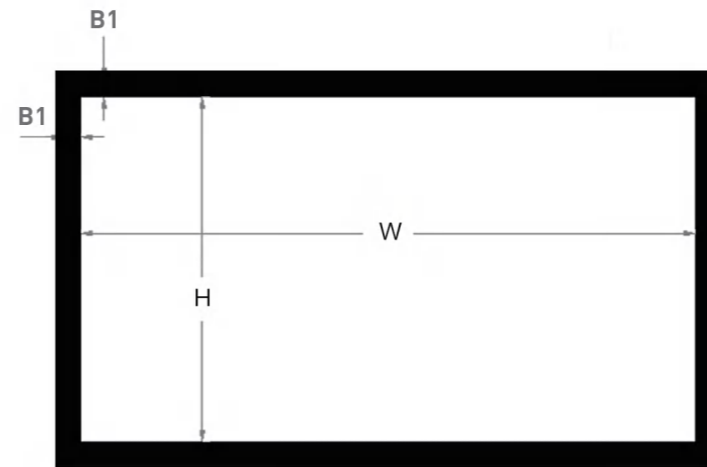

## 产品参数

产品比例	屏幕尺寸	投影面积(mm)		边框(mm)	产品尺寸(mm)	包装尺寸(mm)	净重(kg)	毛重(kg)
	(HxW, inches)	H	W	B1				
4:3	84"(50"x67")	1280	1707	86	1452*1879*38	1982*257*170	12.6	15.6
	100"(60"x80")	1524	2032	86	1696*2204*38	2307*257*170	14.9	18.4
16:9	92"(45"x80")	1145	2037	86	1317*2209*38	2317*257*170	14.1	17.7
	120"(59"x105")	1499	2667	86	1671*2839*38	2942*257*170	18.3	22.9
	150"(74"x131")	1880	3327	86	2052*3499*38	3602*257*170	22.9	28.5
16:10	79"(60"x96")	1524	2438	86	1227*1867*38	1970*257*170	15.6	18.6
	142"(75"x120")	1905	3048	86	2077*3220*38	3323*257*170	21.4	26.5