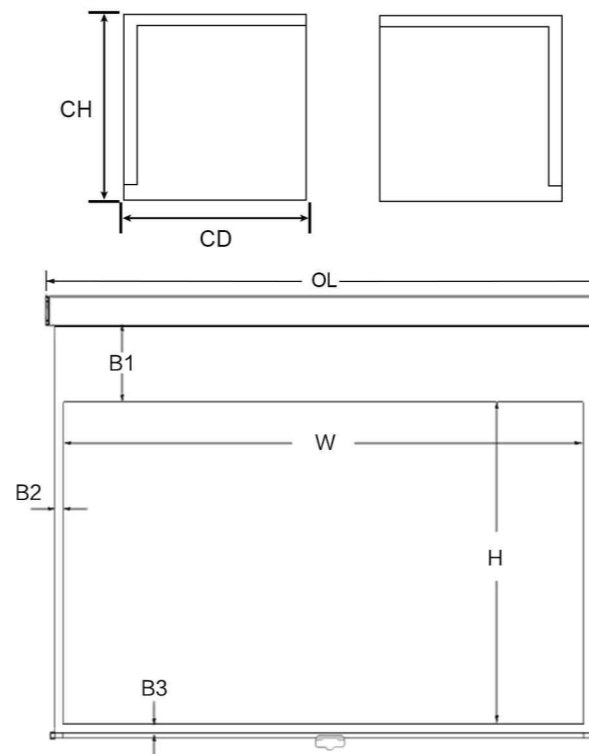

## 产品参数

产品比例	屏幕尺寸	投影面积(mm)		边框(mm)	产品尺寸(mm)	包装尺寸(mm)	净重(kg)	毛重(kg)
	(HxW, inches)	H	W	B1/B2/B3	OL*CD*CH			
1:1	84"(60"x60")	1524	1524	65/30/30	1680*67*75	1744*135*130	6.1	6.9
	100"(70"x70")	1778	1778	45/30/30	1934*67*75	2000*135*130	7.2	8.1
4:3	84"(50"x67")	1280	1707	45/30/30	1863*67*75	1927*135*130	6.4	8.0
	100"(60"x80")	1524	2032	65/40/40	2208*75*83	2274*140*130	8.6	9.6
	120"(72"x96")	1829	2438	65/40/40	2614*75*83	2680*140*130	10.4	11.5
16:9	92"(45"x80")	1143	2032	450/40/40	2208*75*83	2274*140*130	6.0	6.8
	110"(54"x96")	1326	2358	400/40/40	2534*75*83	2600*140*130	8.6	9.8