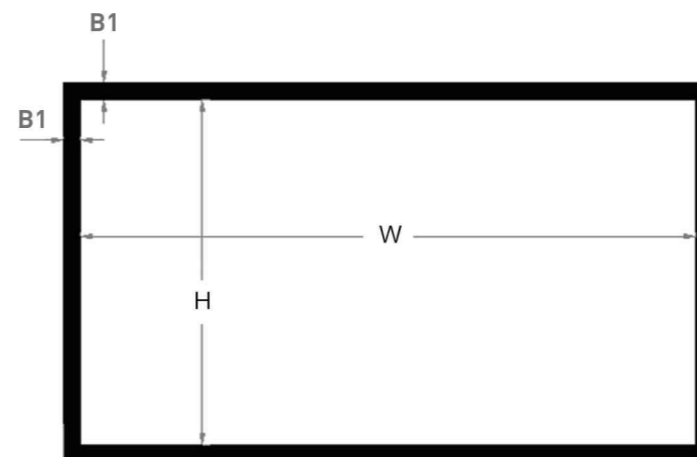

## 产品参数

产品比例	屏幕尺寸	投影面积(mm)		边框(mm)	产品尺寸(mm)	包装尺寸(mm)	净重(kg)	毛重(kg)
	(HxW, inches)	H	W	B1				
4:3	84"(50"x67")	1276	1702	65	1797*1371*36	1897*250*140	6.5	8.7
	100"(60"x80")	1524	2032	65	2127*1619*36	2227*250*140	7.9	10.3
16:9	90"(44"x79")	1130	2000	65	2095*1225*36	2195*250*140	6.8	9.0
	120"(59"x105")	1500	2667	65	2762*1595*36	2862*250*170	9.2	12.1
	150"(74"x131")	1872	3327	65	3422*1967*36	3522*250*170	11.9	15.3
16:10	94"(50"x80")	1270	2032	65	2127*1365*36	2227*250*140	7.2	9.6
	102"(59"x94")	1381	2210	65	2305*1476*36	2405*250*140	7.9	10.4