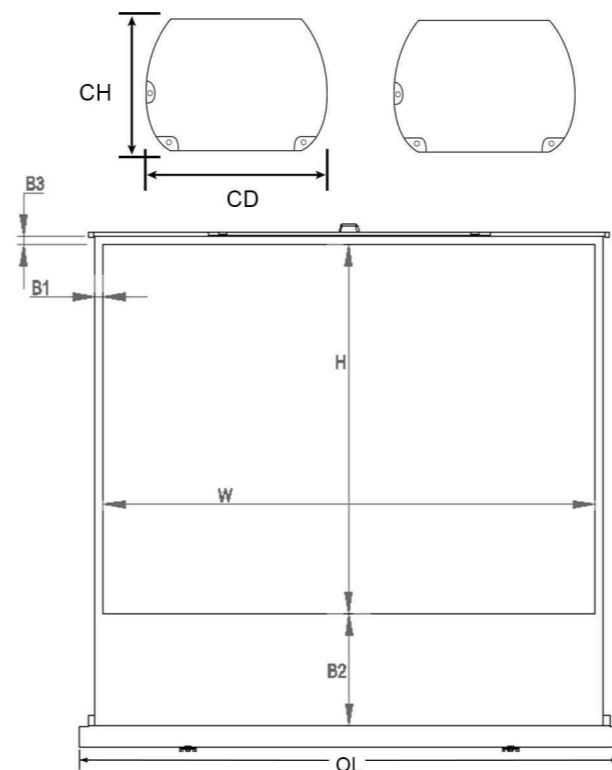

平面结构

产品参数

产品比例	屏幕尺寸	投影面积(mm)		边框(mm)	产品尺寸(mm)	包装尺寸(mm)	净重(kg)	毛重(kg)
	(HxW, inches)	H	W	B1/B2/B3	OL*CD*CH			
4:3	80"(48"x64")	1219	1626	30/741/30	1801*125*100	1921*194*168	11.6	12.4
	100"(60"x80")	1524	2032	40/781/30	2227*125*100	2347*194*168	14.2	15.6
16:9	60"(29"x52")	737	1321	30/1218/30	1500*125*100	1624*194*168	9.2	10.2
	80"(39"x70")	996	1770	30/964/30	1945*125*100	2065*194*168	12.4	13.6
	92"(45"x80")	1143	2032	40/1162/30	2227*125*100	2347*194*168	14.2	15.6
16:10	72"(38"x61")	965	1549	30/995/30	1724*125*100	1844*194*168	10.8	11.9
	100"(53"x85")	1346	2159	40/781/30	2354*125*100	2474*194*168	15.1	16.5