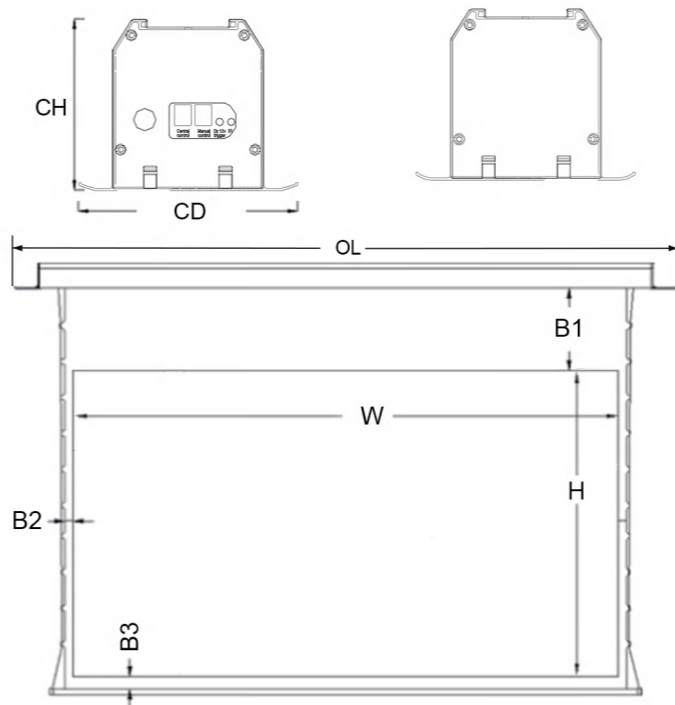

可选幕布参数

平面结构

产品参数

产品比例	屏幕尺寸	投影面积(mm)		边框(mm)	产品尺寸(mm)	包装尺寸(mm)	净重(kg)	毛重(kg)
	(HxW, inches)	H	W	B1/B2/B3	OL*CD*CH			
4:3	100"(60"x80")	1524	2032	250/40/50	2599*160*125	2441*216*184	16.6	18.9
	120"(72"x96")	1829	2438	250/40/50	3005*160*125	2847*216*184	19.4	22.0
	150"(90"x120")	2286	3048	250/40/50	3615*160*125	3457*216*184	24.2	27.2
16:9	92"(45"x80")	1143	2032	400/40/50	2599*160*125	2441*216*184	16.4	18.6
	120"(59"x105")	1500	2667	400/40/50	3234*160*125	3076*216*184	20.4	23.2
	135"(66"x118")	1676	2997	400/60/50	3564*160*125	3406*216*184	23.0	26
	150"(74"x131")	1880	3327	400/60/50	3894*160*125	3736*216*184	25.3	28.6