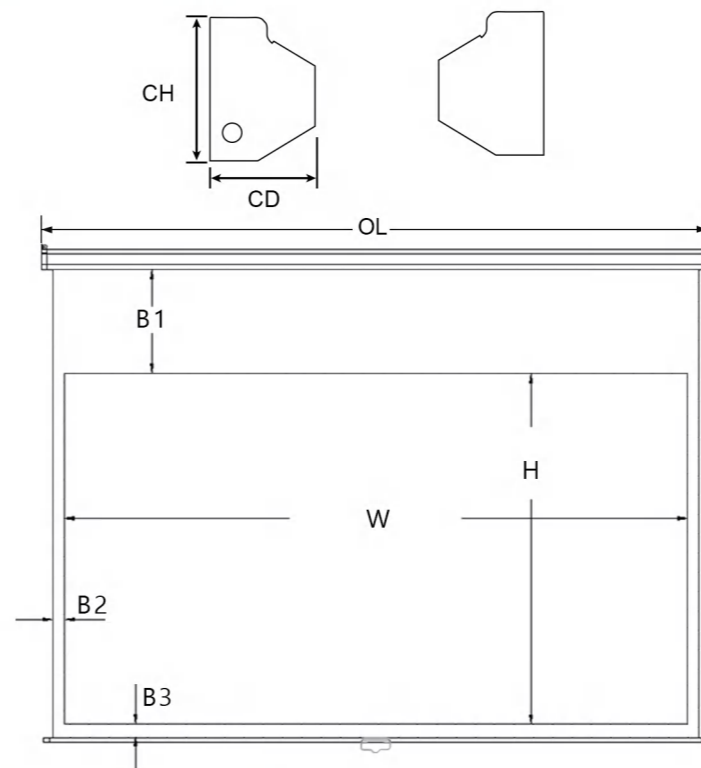

## 产品参数

产品比例	屏幕尺寸	投影面积(mm)		边框(mm)	产品尺寸(mm)	包装尺寸(mm)	净重(kg)	毛重(kg)
	(HxW, inches)	H	W	B1/B2/B3	OL*CD*CH			
1:1	84"(60"x60")	1524	1524	75/30/30	1654*68*84	1715*150*135	5.7	6.5
	100"(70"x70")	1778	1778	75/30/30	1908*68*84	1969*150*135	6.6	7.6
4:3	84"(50"x67")	1280	1707	50/30/30	1837*68*84	1989*150*135	7.0	6.9
	100"(60"x80")	1524	2032	75/40/40	2182*68*84	2243*150*135	7.2	8.6
	120"(72"x96")	1769	2358	70/40/40	2511*77*95	2592*170*150	9.8	11.4
16:9	92"(45"x80")	1143	2032	450/40/40	2182*77*95	2243*150*135	8.4	9.8
	110"(54"x96")	1326	2358	450/40/40	2511*77*95	2592*170*135	9.8	11.3