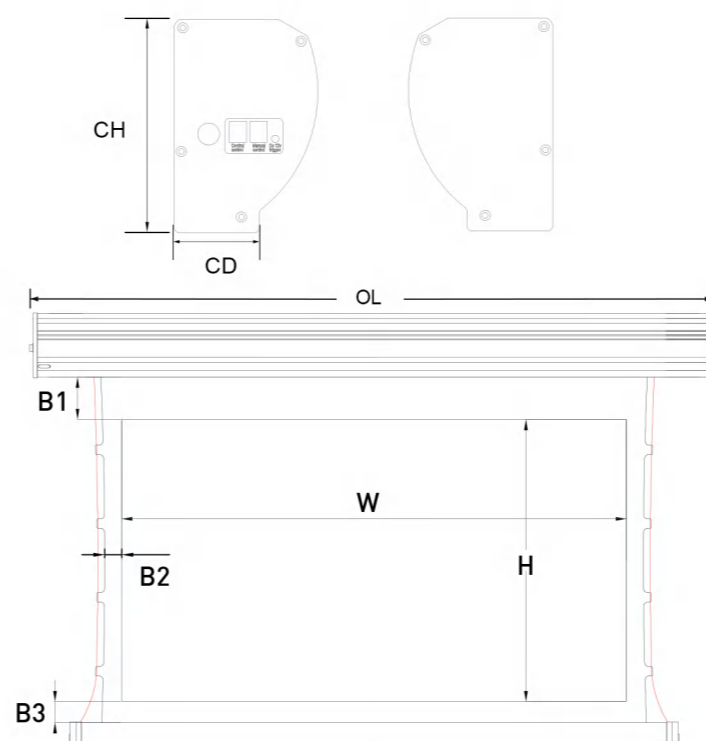

## 产品参数

产品比例	屏幕尺寸	投影面积(mm)		边框(mm)	产品尺寸(mm)	包装尺寸(mm)	净重(kg)	毛重(kg)
	(HxW, inches)	H	W	B1/B2/B3	OL*CD*CH			
4:3	84"(50"x67")	1280	1707	250/40/50	2137*104*154	2285*205*155	15.8	17.6
	100"(60"x80")	1524	2032	250/40/50	2462*104*154	2610*205*155	18.1	20.2
	120"(72"x96")	1829	2438	250/40/50	2898*104*154	3046*205*155	21.3	23.7
16:9	92"(45"x80")	1143	2032	400/40/50	2440*104*154	2640*205*155	17.7	19.7
	110"(52"x92")	1372	2438	400/40/50	2894*104*154	2588*205*155	20.9	23.3
	120"(59"x105")	1499	2667	400/40/50	3124*104*154	3272*205*155	22.6	25.1
	135"(66"x118")	1676	2997	400/40/50	3472*104*154	3620*205*155	25.1	27.9