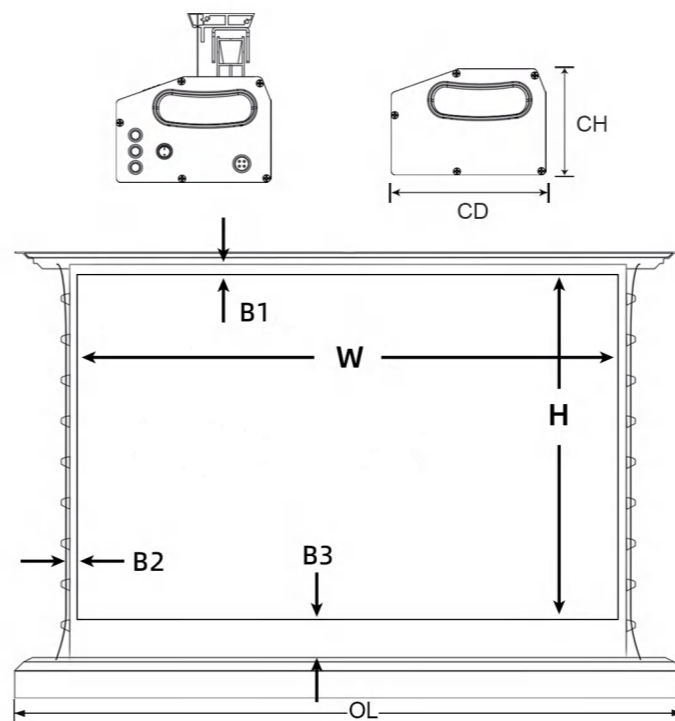

## 产品参数

产品比例	屏幕尺寸	投影面积(mm)		边框(mm)	产品尺寸(mm)	包装尺寸(mm)	净重(kg)	毛重(kg)
	(HxW, inches)	H	W	B1/B2/B3	OL*CD*CH			
16:9	84"(41"x73")	1041	1860	40/45/300	2195*160*110	2280*240*190	20	21.4
	92"(45"x80")	1143	2035	40/45/300	2370*160*110	2460*240*190	21.8	23.2
	100"(49"x87")	1245	2210	40/45/300	2545*160*110	2630*240*190	23	24.5
	110"(54"x96")	1372	2440	40/45/300	2775*160*115	2860*240*190	25.4	26.8
	120"(59"x105")	1499	2670	40/45/300	3005*160*115	3090*240*190	27.5	29
	135"(66"x118")	1676	3000	40/45/300	3335*160*115	3420*240*190	30.3	31.8
	150"(74"x131")	1880	3330	40/45/300	3665*160*115	3750*240*190	33.6	35