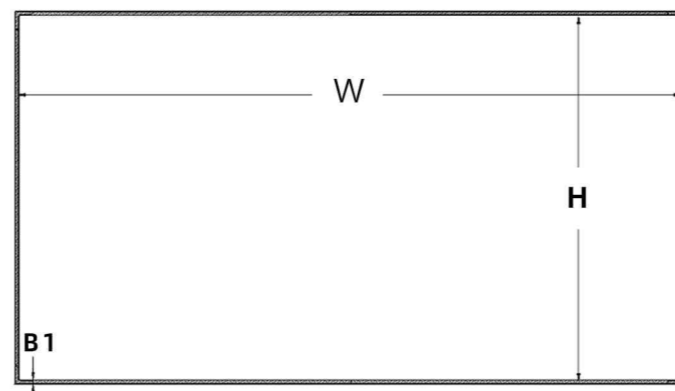

## 产品参数

产品比例	屏幕尺寸	投影面积(mm)		边框(mm)	产品尺寸(mm)	包装尺寸(mm)	净重(kg)	毛重(kg)
	(HxW, inches)	H	W	B1				
4:3	100"(60"x80")	1524	2032	10	2052*1544*37	2179*258*119	10.9	15.6
	120"(72"x96")	1829	2438	10	2458*1849*37	2585*258*119	13.2	18.6
	150"(90"x120")	2286	3048	10	3068*2306*37	3195*258*119	16.7	23.3
16:9	92"(45"x80")	1143	2032	10	2052*1163*37	2179*258*119	9.7	14.5
	120"(59"x105")	1500	2667	10	2687*1520*37	2814*258*119	12.8	18.8
	133"(65"x116")	1657	2946	10	2966*1677*37	3093*258*119	14.1	20.8
	138"(68"x120")	1715	3048	10	3068*1735*37	3195*258*119	14.7	21.5