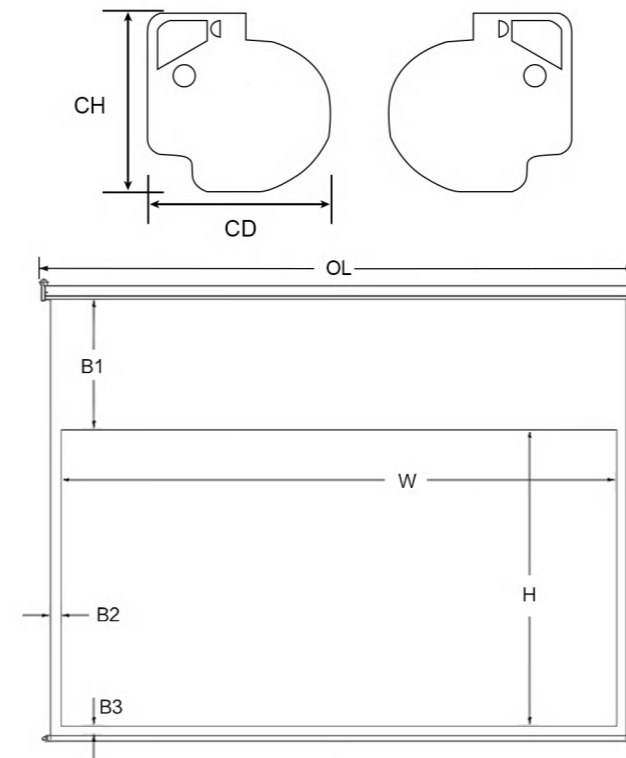

## 产品参数

产品比例	屏幕尺寸	可视面积(mm)		边框(mm)	产品尺寸(mm)	包装尺寸(mm)	净重(kg)	毛重(kg)
	(HxW, inches)	H	W	B1/B2/B3	OL*CD*CH			
1:1	84"(60"x60")	1524	1524	40/30/30	1653*82*93	1938*140*130	7.0	8.0
	100"(70"x70")	1778	1778	40/30/30	1907*82*93	2192*140*130	8.0	9.0
4:3	84"(50"x67")	1280	1707	40/30/30	1836*82*93	2121*140*130	7.3	8.3
	100"(60"x80")	1524	2032	45/40/40	2181*82*93	2466*140*130	8.6	9.8
	120"(72"x96")	1769	2358	45/40/40	2507*82*93	2792*140*130	9.8	11.2
16:9	92"(45"x80")	1143	2032	450/40/40	2181*82*93	2466*140*130	8.6	9.8
	110"(54"x96")	1326	2358	450/40/40	2507*82*93	2792*140*130	9.8	11.2