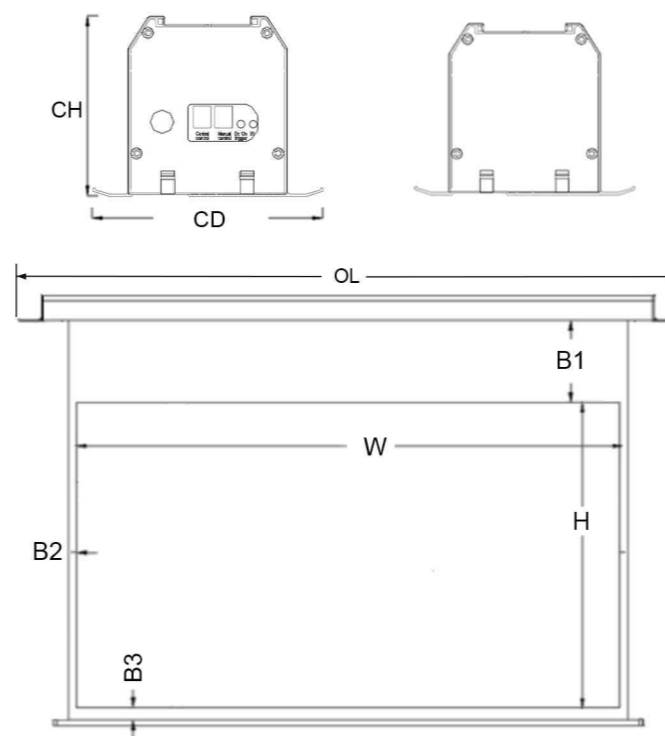

## 产品参数

产品比例	屏幕尺寸	投影面积(mm)		边框(mm)	产品尺寸(mm)	包装尺寸(mm)	净重(kg)	毛重(kg)			
	(HxW, inches)	H	W	B1/B2/B3	OL*CD*CH						
4:3	100"(60"x80")	1524	2032	450/40/40	2267*135*109	2352*193*162	11.4	14.6			
	120"(72"x96")	1769	2358	450/40/40	2673*135*109				2758*193*162	13.5	16.9
16:9	100"(49"x87")	1243	2210	600/40/40	2445*135*109	2530*193*162	12.0	15.2			
	110"(54"x96")	1372	2438	600/40/40	2673*135*109				2758*193*162	13.1	16.5
	120"(59"x105")	1500	2667	600/40/40	2902*135*109				2987*193*162	14.2	17.8
16:10	100"(53"x85")	1349	2159	600/40/40	2394*135*109	2479*193*162	12.0	15.2			
	120"(64"x120")	1619	2591	600/40/40	2826*135*109				2911*193*162	14.0	17.5