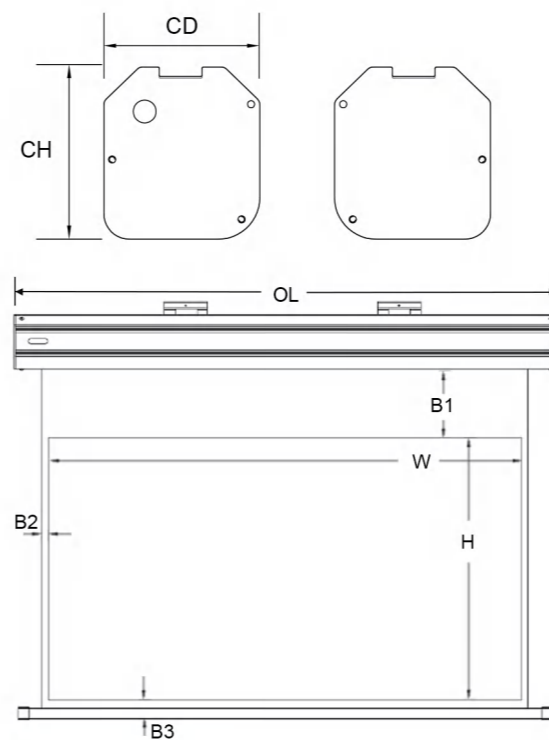

可选幕布参数

平面结构

产品参数

产品比例	屏幕尺寸	投影面积(mm)		边框(mm)	产品尺寸(mm)	包装尺寸(mm)	净重(kg)	毛重(kg)
	(HxW, inches)	H	W	B1/B2/B3	OL*CD*CH			
4:3	100"(60"x80")	1524	2032	45/40/40	2258*92*101	2485*170*165	12.3	15.6
	120"(72"x96")	1829	2438	45/40/40	2664*92*101	2891*170*165	14.9	18.6
	150"(90"x120")	2286	3048	80/60/60	3314*92*101	3541*170*165	17.0	21.7
16:9	92"(45"x80")	1143	2032	450/40/40	2258*92*101	2485*170*165	11.8	15
	120"(59"x105")	1499	2667	450/40/40	2893*92*101	3120*170*165	15.3	19.4
	130"(64"x113")	1626	2870	450/40/40	3096*92*101	3323*170*165	16.2	20.5
	150"(74"x131")	1827	3327	450/60/60	3593*92*101	3820*170*165	16.2	20.5