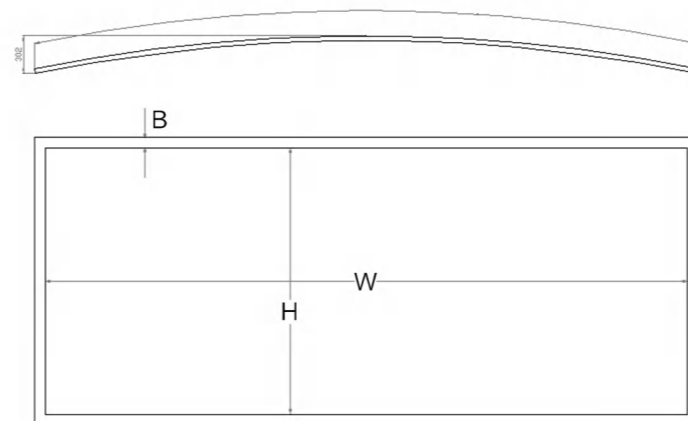

## 产品参数

产品比例	屏幕尺寸	投影面积(mm)		边框(mm)	面积	L型方管		包装尺寸(mm)	净重(kg)	毛重(kg)
	(HxW, inches)	H	W	B	(m²)	竖管 (mm)	横管 (mm)			
4:3	84"(50"x67")	1280	1707	87	2.54	1452	1879	1982*250*170	7.2	13.6
	120"(72"x96")	1829	2438	87	4.94	2001	2610	2713*250*170	10.3	19.1
	150"90"x120")	2286	3048	87	7.53	2458	3220	3323*250*170	13.2	23.9
16:9	92"(45"x80")	1145	2032	87	2.71	1317	2204	2307*250*170	7.6	15.1
	100"(49"x87")	1245	2210	87	3.16	1417	2382	2485*250*170	8.2	16.3
	110"(54"x96")	1372	2438	87	4.47	1544	2610	2713*250*170	9.1	17.9
	135"(66"x118")	1676	2997	87	5.54	1848	3169	3272*250*170	11.2	21.9