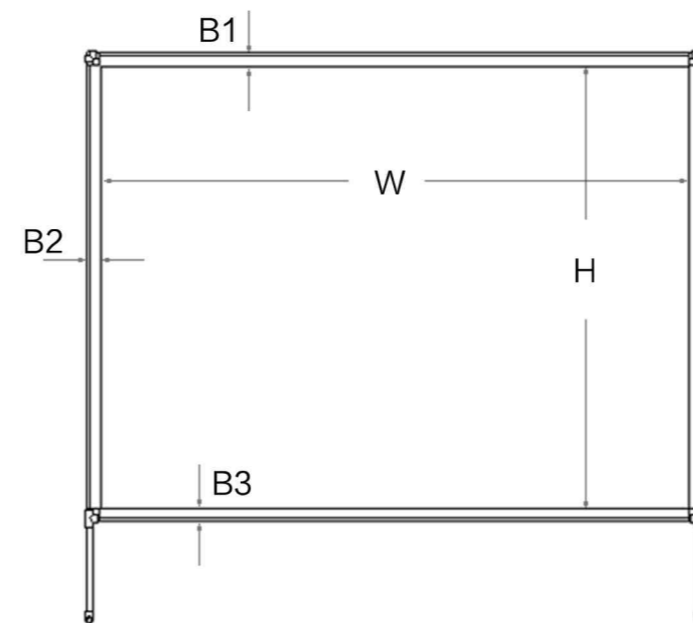

平面结构

产品细节

可选幕布参数

增益	1.0	1.1	0.85	1.5
可视角度	165°	165°	165°	120°
4K高清	无	支持	支持	支持
优显色	无	无	支持	支持
高对比	无	无	支持	支持
抗光性	无	无	无	支持
水洗性	支持	支持	支持	支持

产品参数

产品比例	屏幕尺寸	投影面积(mm)		边框(mm)	地板间隙(mm)	包装尺寸(mm)	净重(kg)	毛重(kg)
	(HxW, inches)	H	W	B1/B2/B3				
4:3	100"(60"x80")	1524	2032	55/55/55	420	1095*440*140	4.9	5.8
	120"(72"x96")	1829	2438	55/55/55	420	1095*440*140	6.2	7.1
16:9	92"(45"x80")	1143	2032	55/55/55	420	1095*440*140	4.3	5.2
	110"(54"x96")	1372	2438	55/55/55	420	1095*440*140	5.4	6.3